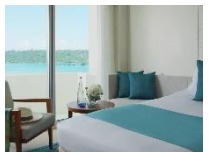

全日空直行便利用

ANAインターコンチネンタル 万座ビーチリゾート

旅行代金（おひとり様）/3名1室利用時

2泊3日

¥82,000～¥200,000

※お申し込みはご出発の8日前（営業時間内）まで承ります。

2021/7/1→2021/9/28コースコードPK-010421041

穏やかにさざめく東シナ海に囲まれたANAインターコンチネンタル万座ビーチリゾートは、ブルーに輝く美しいビーチと雄大な万座毛の景観を同時に楽しめるプレミアリゾート。広々としたアウトドアプールや豊富なアクティビティオプションも魅力です。

白く美しい砂浜、エメラルドグリーンに輝く海。サンゴ礁に囲まれ最高の透明度と美しさを誇る贅沢ビーチリゾートで、感動の体験を。

リゾート滞在のお客様のみが利用できるガーデンプール。モダンで流れるような曲線デザインが特徴です。万座毛とガーデンを見渡せる絶好のスポット。滝の流れる一角が心地よくリゾート感をいっそう高めます。冬季は温水プールとしてご利用いただけます。

(ガーデンプール)

宿泊先 恩納村 **ANAインターコンチネンタル万座ビーチリゾート** 朝食付き

- 総客室:400室
- 客室:スーペリアルーム オーシャンサイド
- チェックイン/15:00 ■ チェックアウト/11:00
- 交通:那覇空港より車で約80分
沖縄自動車道利用(屋嘉インター)で約50分
- 駐車場:無料

(客室イメージ)

白とエメラルドブルーを基調にした爽やかな色調とスタイリッシュなインテリアが調和したANAインターコンチネンタル万座ビーチリゾートのスーペリアルーム。内部は広々としており、プライベートバルコニーから素晴らしい景観を一望できます。